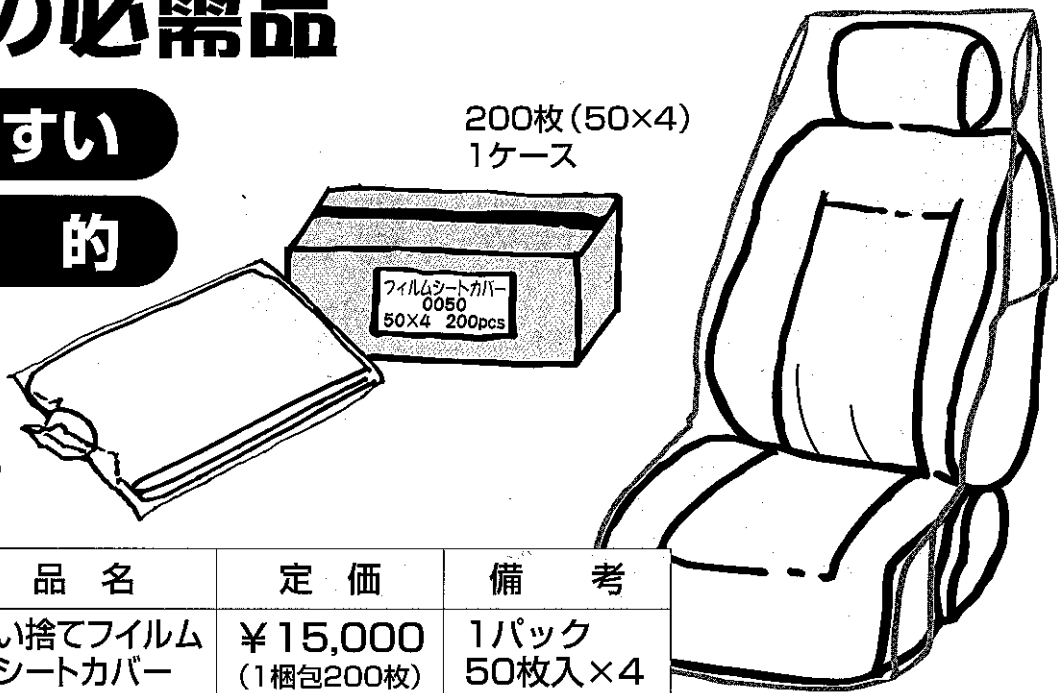

使い捨て フィルム シートカバー

整備の必需品

使いやすい

能率的

200枚(50×4)
1ケース

1枚ずつ
手早く引き出せる
50枚入りパック

| SUN番号 | 品名 | 定価 | 備考 |
|-------|--------------------|----------------------|----------------|
| 0050 | 使い捨てフィルム シートカバー | ¥15,000 (1梱包200枚) | 1パック 50枚入×4 |